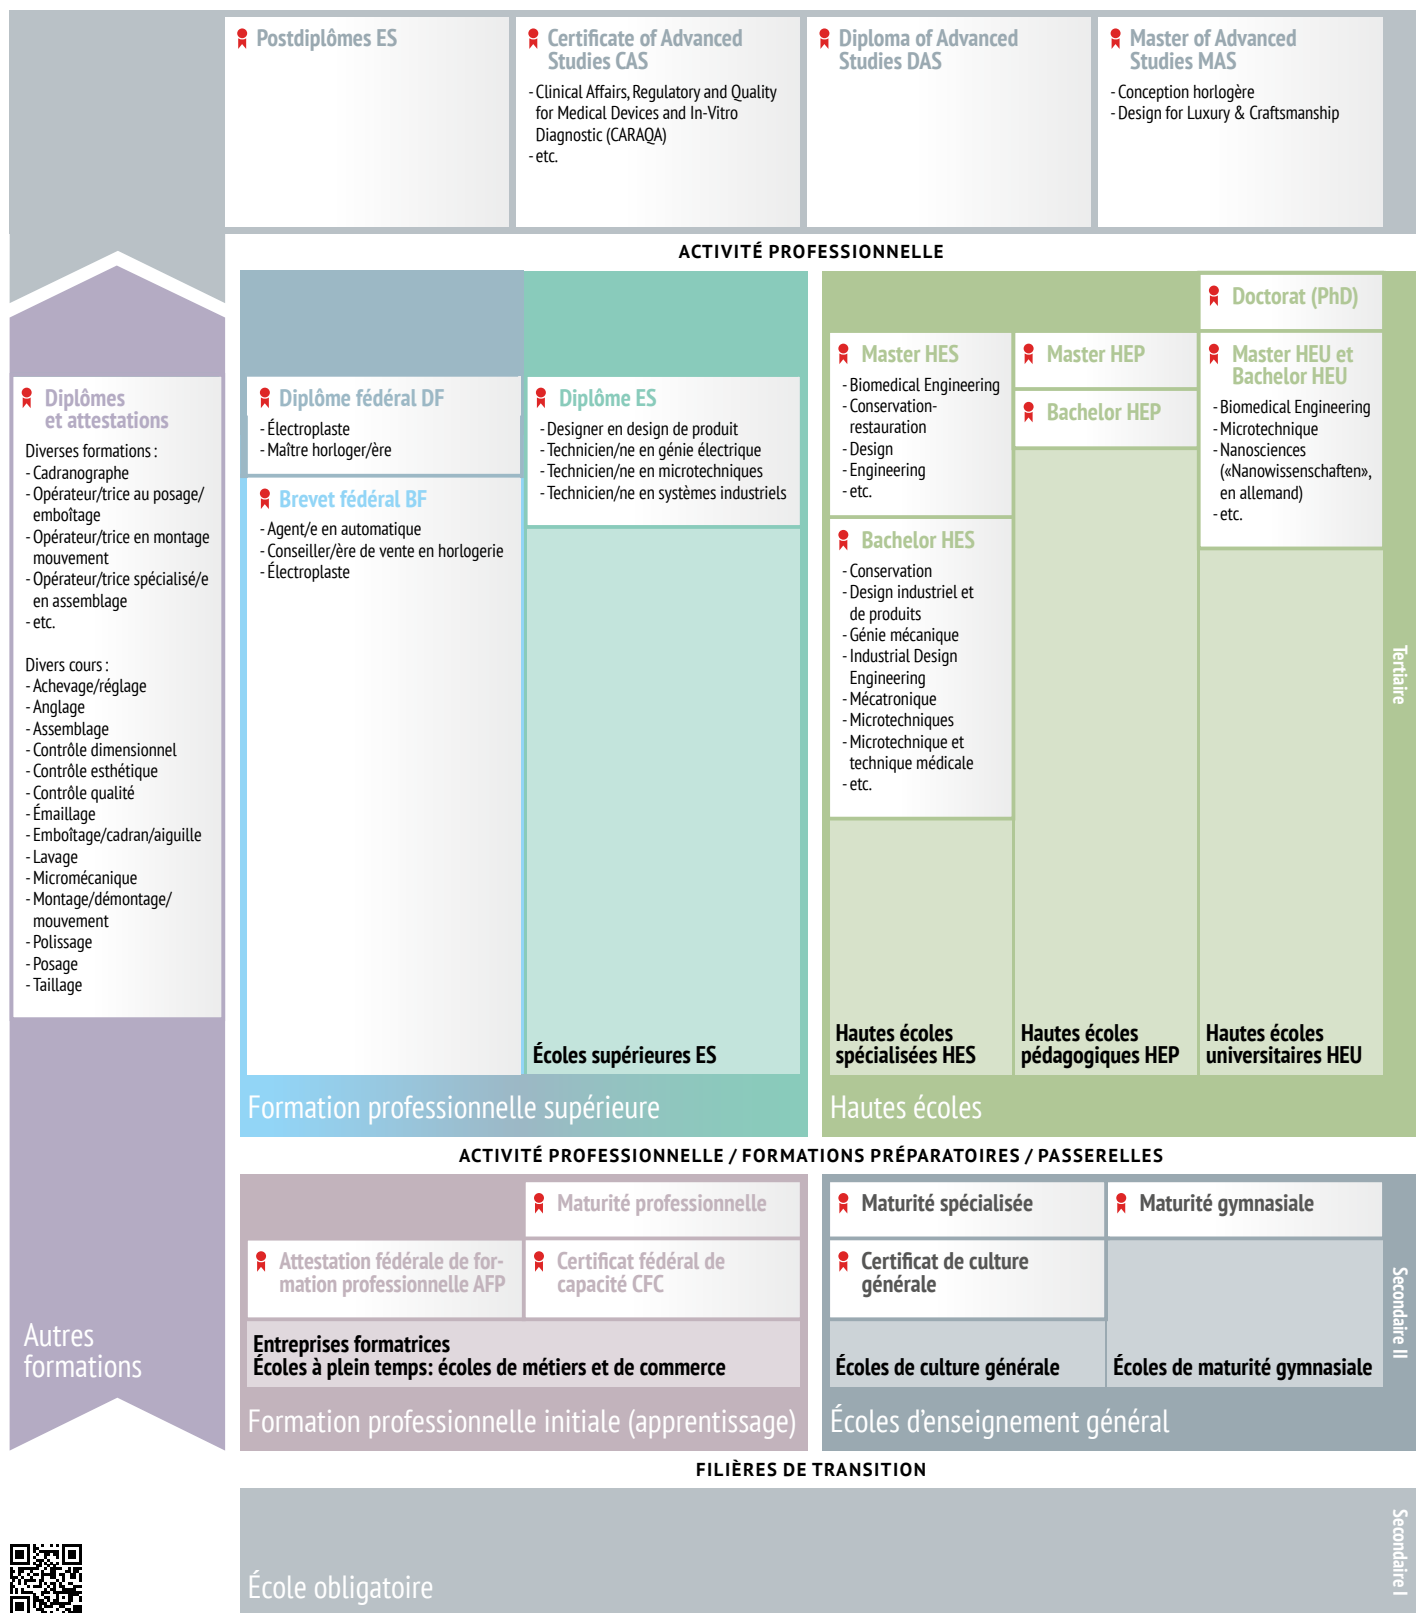

Horlogerie, microtechnique

Schéma interactif
www.orientation.ch/schema

www.orientation.ch/secteurs

Cette vue d'ensemble n'est pas exhaustive. La mention de formations dans ce document n'implique pas de recommandation quant à leur valeur. De nouvelles formations peuvent apparaître, d'autres changer de nom. Pour des informations toujours actuelles, consulter www.orientation.ch.

Dernière actualisation: 22.10.2024

© 2023 SDBB | CSFO