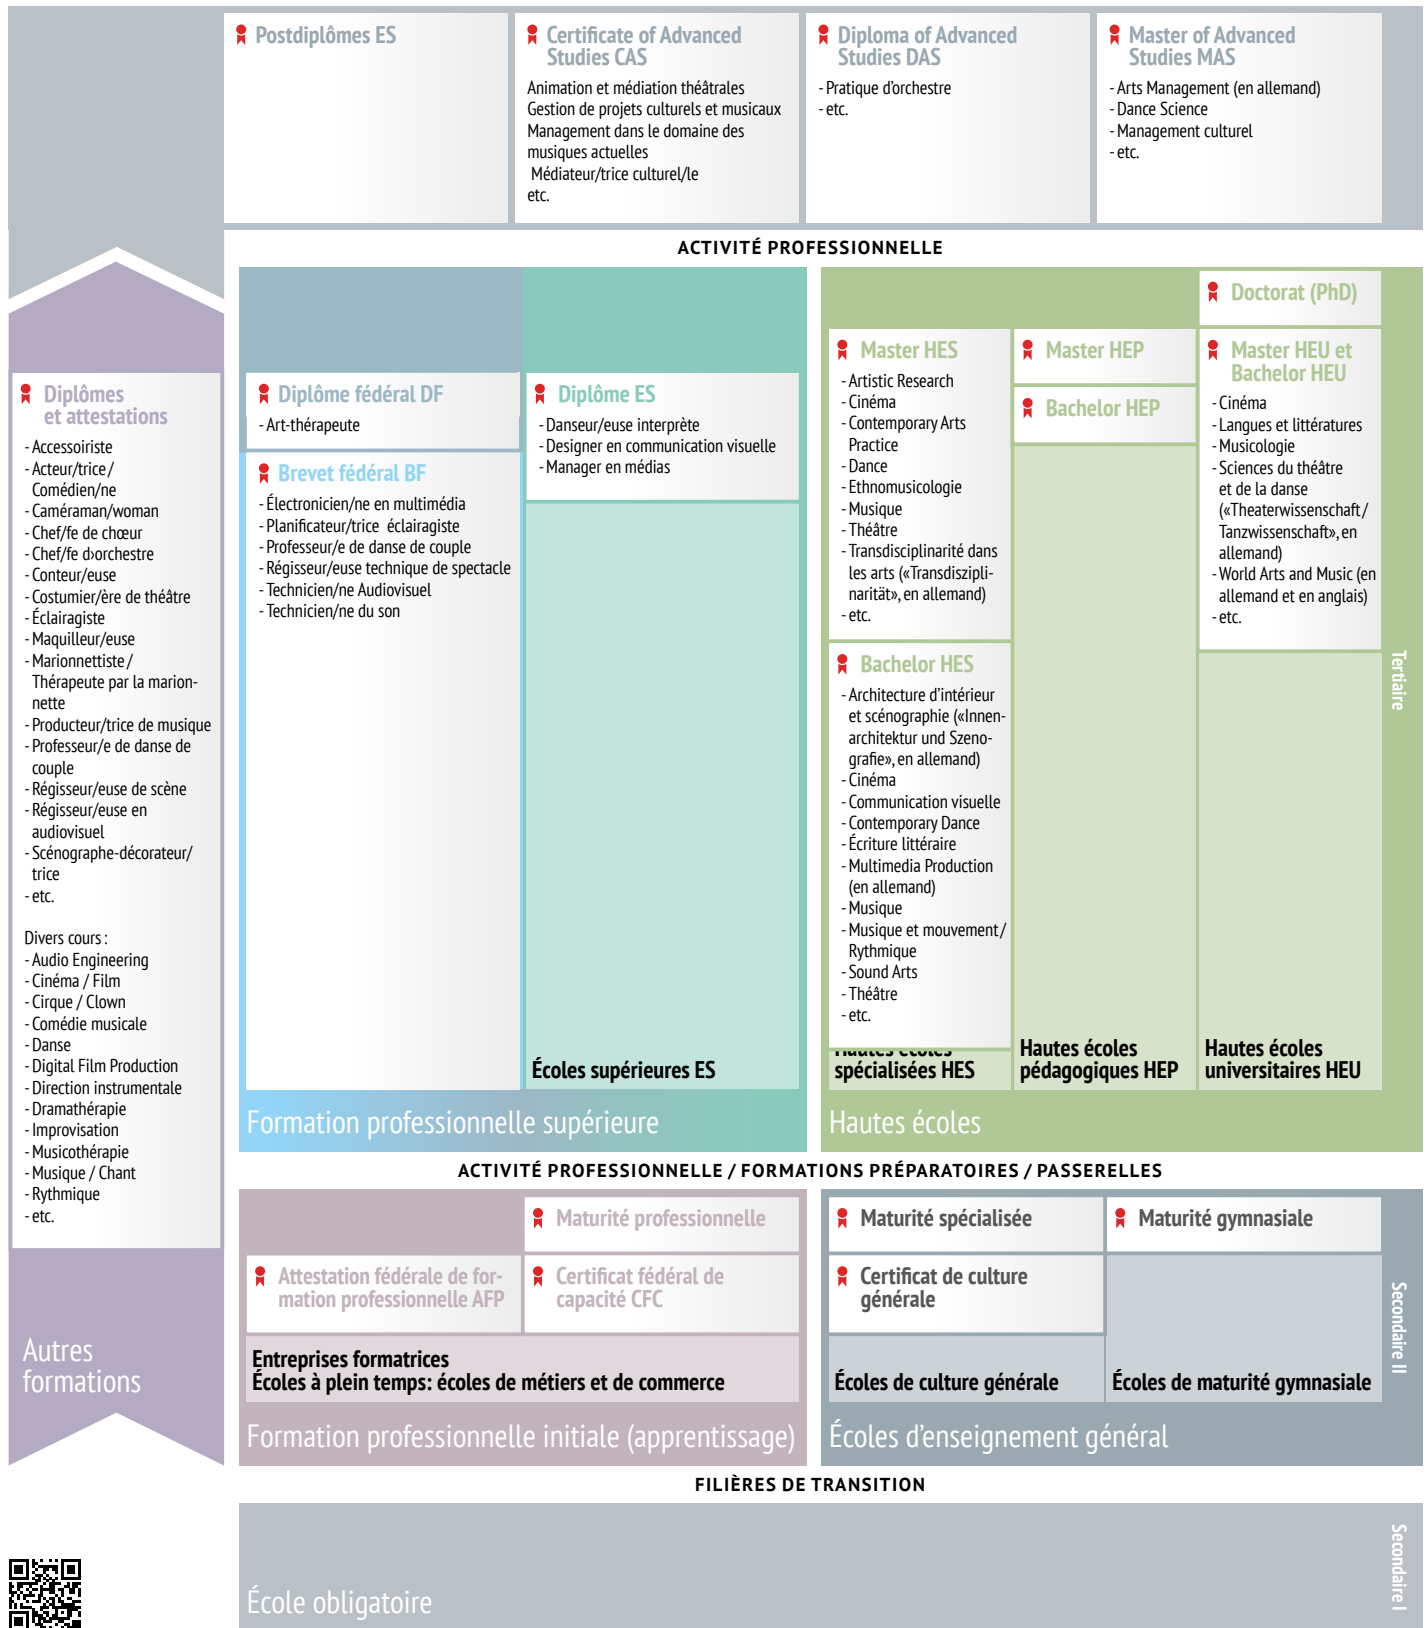

Arts de la scène

Schéma interactif
www.orientation.ch/schema

www.orientation.ch/secteurs

Cette vue d'ensemble n'est pas exhaustive. La mention de formations dans ce document n'implique pas de recommandation quant à leur valeur. De nouvelles formations peuvent apparaître, d'autres changer de nom. Pour des informations toujours actuelles, consulter www.orientation.ch.

Dernière actualisation: 25.06.2024

© 2024 SDBB | CSFO