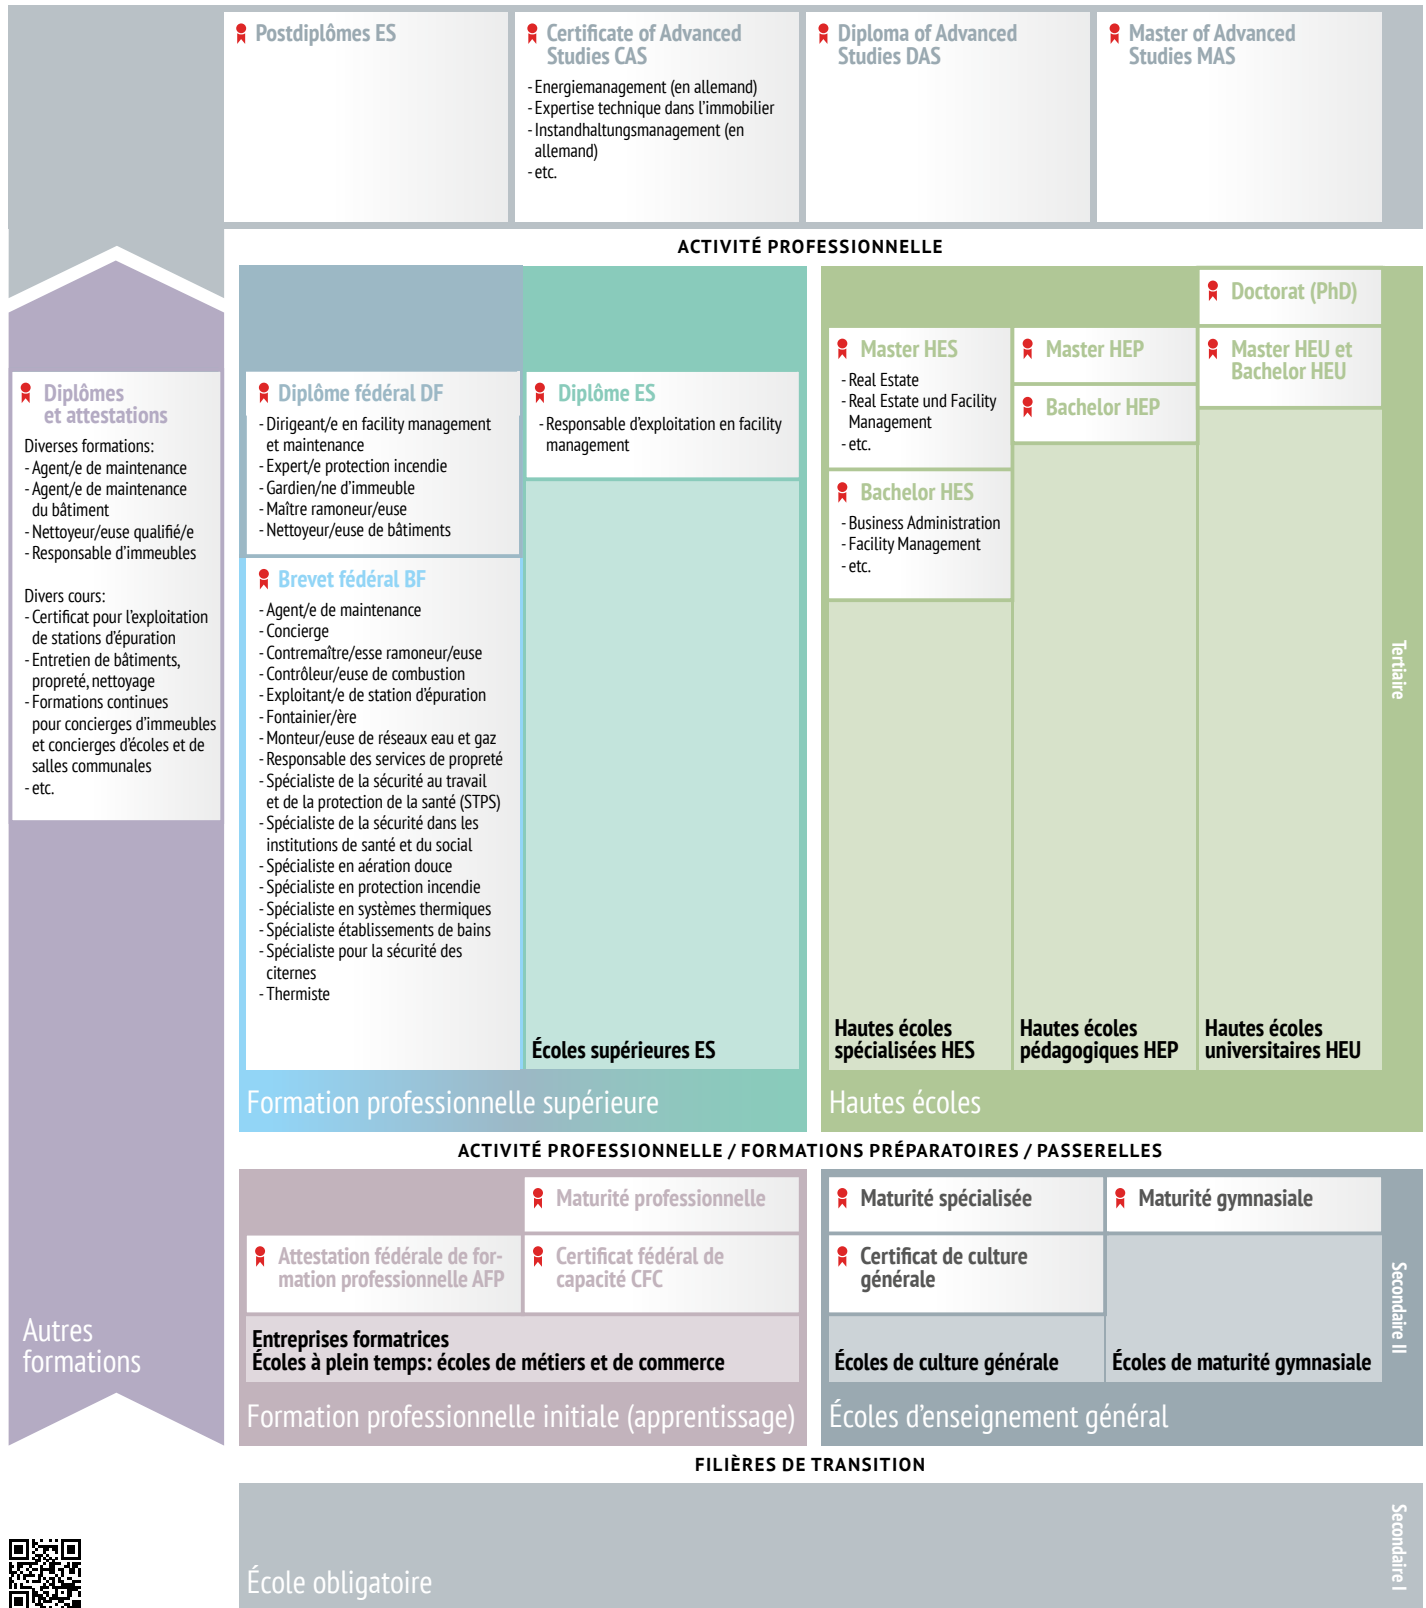

Technique du bâtiment: exploitation, entretien

Schéma interactif
www.orientation.ch/schema

www.orientation.ch/secteurs

Cette vue d'ensemble n'est pas exhaustive. La mention de formations dans ce document n'implique pas de recommandation quant à leur valeur. De nouvelles formations peuvent apparaître, d'autres changer de nom. Pour des informations toujours actuelles, consulter www.orientation.ch.

Dernière actualisation: 20.06.2024

© 2024 SDBB | CSFO