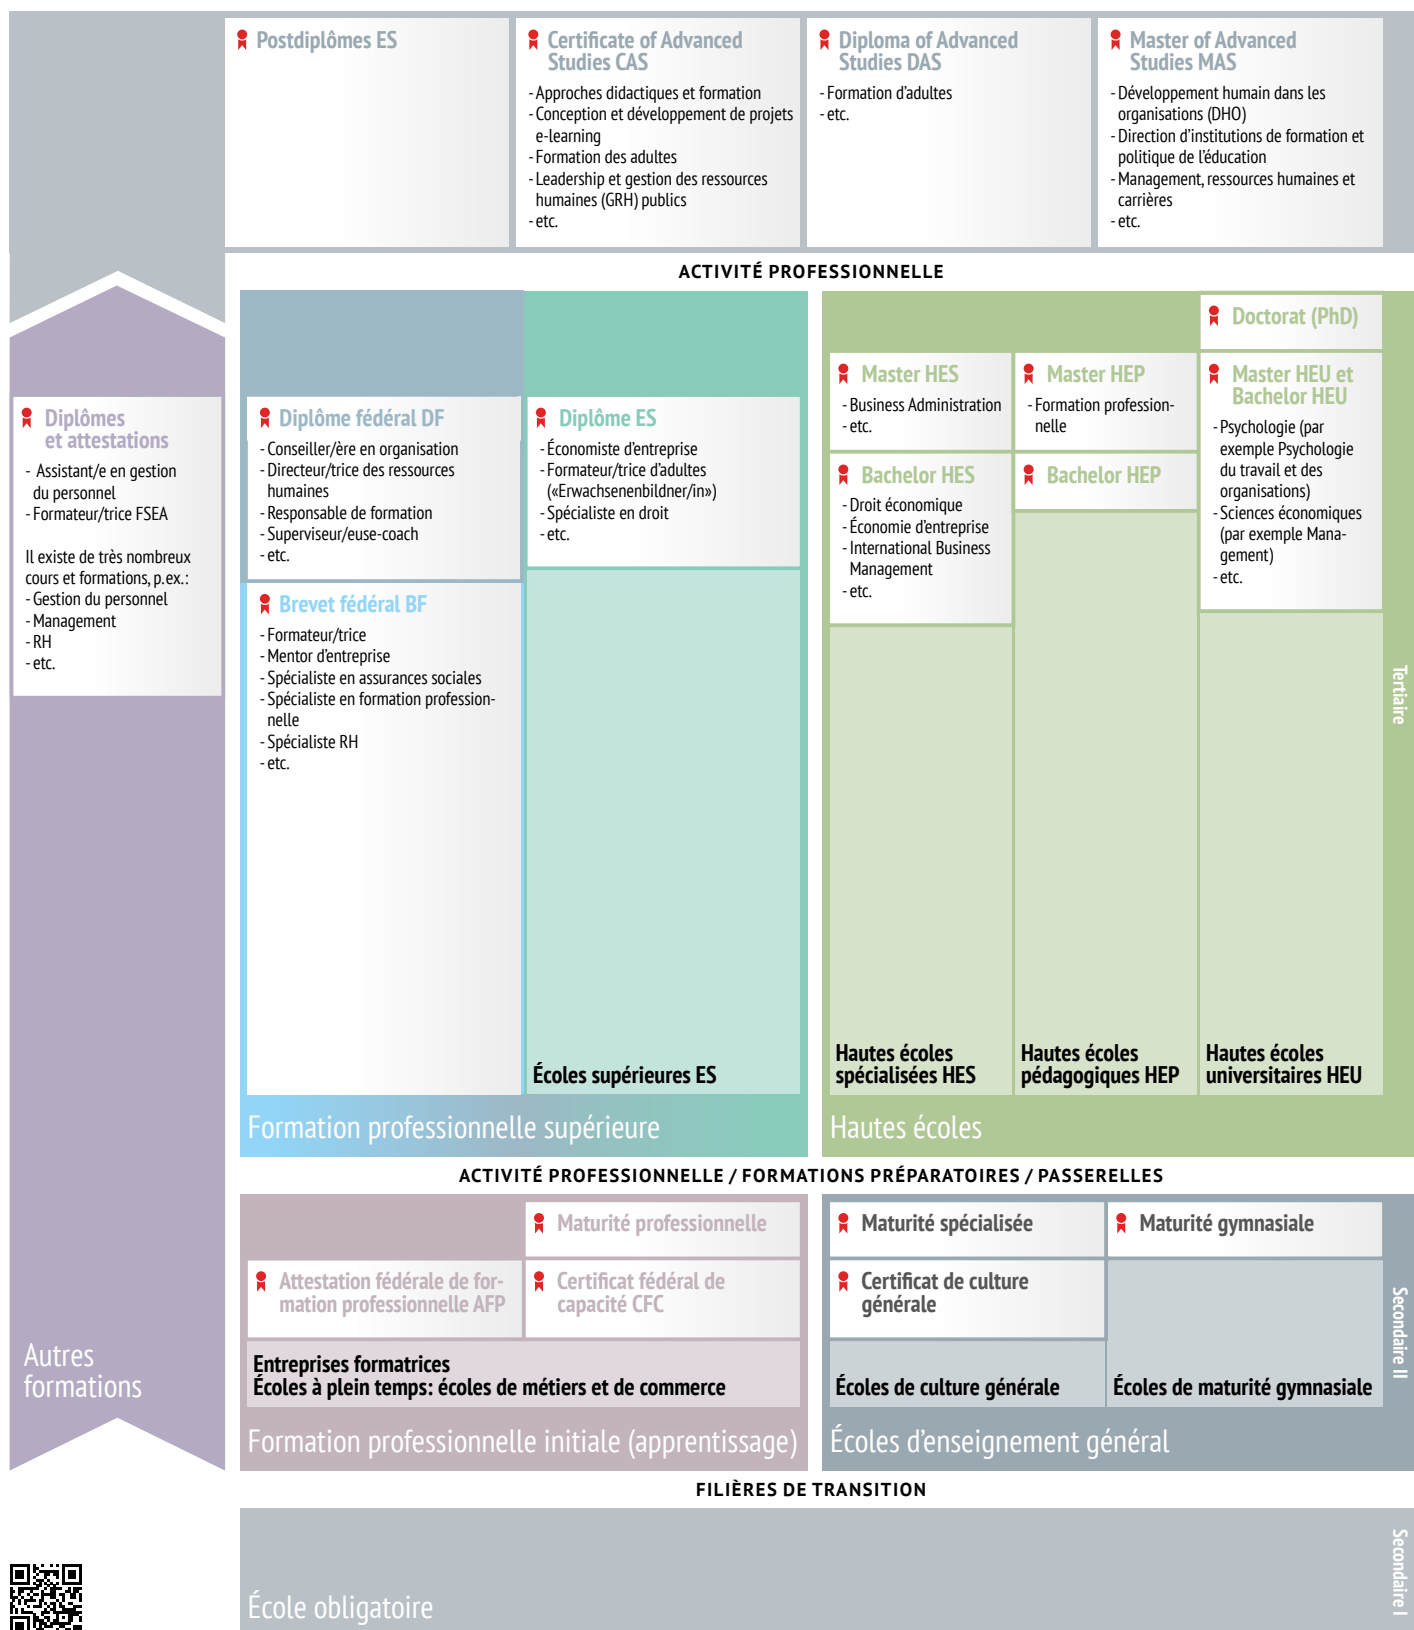

Ressources humaines, formation en entreprise

Schéma interactif
www.orientation.ch/schema

www.orientation.ch/secteurs

Cette vue d'ensemble n'est pas exhaustive. La mention de formations dans ce document n'implique pas de recommandation quant à leur valeur. De nouvelles formations peuvent apparaître, d'autres changer de nom. Pour des informations toujours actuelles, consulter www.orientation.ch.

Dernière actualisation: 15.11.2023

© 2023 SDBB | CSFO