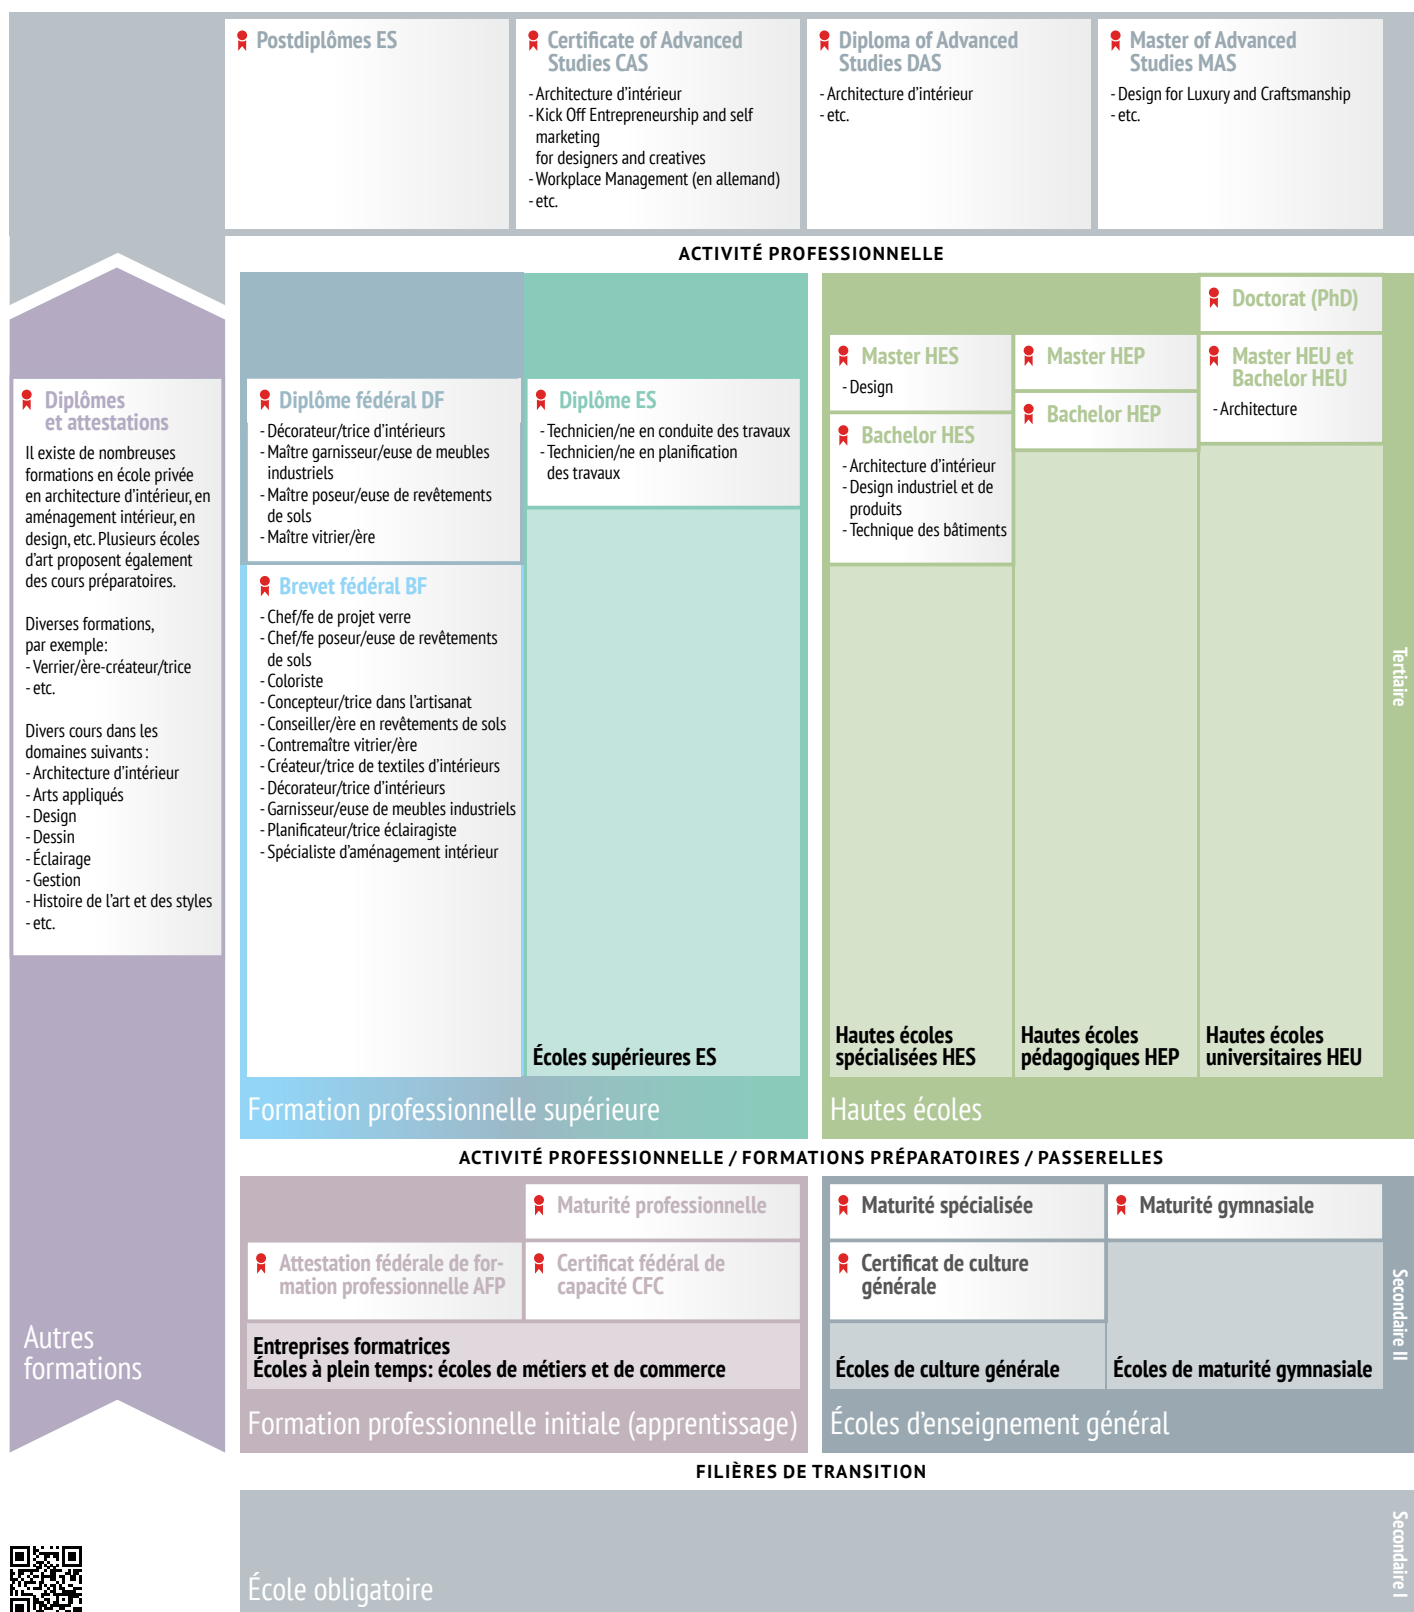

Aménagements intérieurs, revêtements de sols, vitrerie

Schéma interactif
orientation.ch/schema

orientation.ch/secteurs

Cette vue d'ensemble n'est pas exhaustive. La mention de formations dans ce document n'implique pas de recommandation quant à leur valeur. De nouvelles formations peuvent apparaître, d'autres changer de nom. Pour des informations toujours actuelles, consulter www.orientation.ch.

Dernière actualisation: 11.10.2022

© 2022 SDBB | CSFO