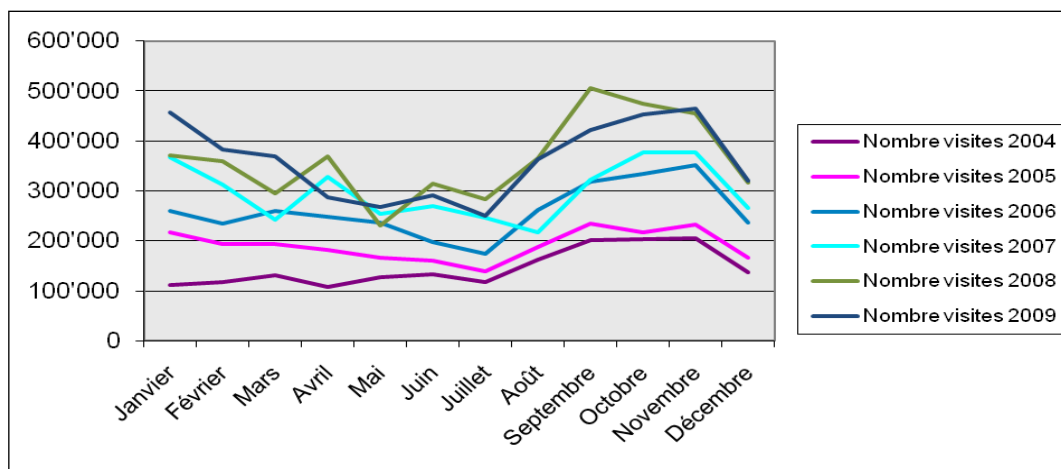

Plus de 4.3 millions de visites sur orientation.ch en 2009

Le portail orientation.ch a connu une fréquentation de plus de 4.3 millions de visites en 2009. Les indicateurs statistiques sont comparables à l'année 2008. Il est à noter un léger frein à la progression du nombre de visites connue ces dernières années. Ce fléchissement est dû à d'importants travaux, mis en œuvre en début d'année 2009. En effet, la structure du portail a été entièrement reprogrammée, se basant désormais sur la technologie « .NET ». D'importantes perturbations d'accès au site ont malheureusement été constatées durant les mois de septembre et octobre 2009, qui constituent une période clé en termes de fréquentation pour le portail en raison de la publication des nouvelles places d'apprentissage par la majorité des cantons suisses. De ce fait, les chiffres record n'ont pas été atteints, mais la popularité du portail n'est pas mise en cause pour autant. Les mois d'octobre et novembre 2009 ont comptabilisés une moyenne de plus de 460'000 visites et, sur l'ensemble de l'année 2009, une augmentation du nombre de pages vues a été enregistrée (plus de 105 millions en 2009 contre plus de 84 millions en 2008).

Les mesures nécessaires à la stabilisation du système ont été prises et le portail a retrouvé des performances satisfaisantes. Les premières statistiques enregistrées au mois de janvier 2010 confirment que le site répond à une demande d'information toujours croissante de la part du grand public comme des professionnels du milieu de l'orientation professionnelle.

Fréquentation d'orientation.ch depuis le lancement du site en 2004

Tableau comparatif pour les statistiques de fréquentation globales

	2009			2008		
	Total	Moyenne	Novembre	Total	Moyenne	Septembre
Visites	4'330'000	360'000	465'000	4'350'000	360'000	505'000
Visiteurs uniques	2'747'000	229'000	288'000	3'000'000	250'000	330'000
Pages vues	> 105 millions	> 8.8 millions	> 13 millions	> 84 millions	> 7 millions	> 10 millions